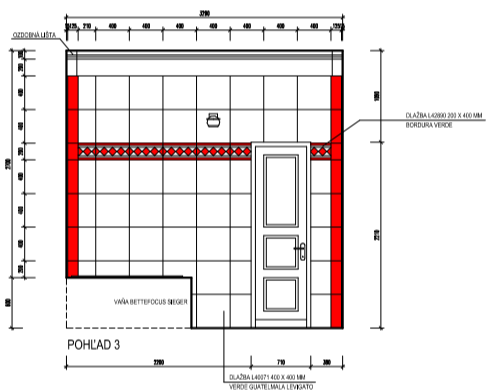

MIESTNOSŤ Č. 106 - HALA

MIESTNOSŤ Č. 106 - HALA

MIESTNOSŤ Č. 104 - KÚPEĽŇA

MIESTNOSŤ Č. 105 A 106 - KUCHYŇA, HALA

MIESTNOSŤ Č. 102 - IZBA

Č. M.	NÁZOV MIESTNOSTI	PODLAHA	STROP	OBVOD	PLOCHA	POZNÁMKA
00	101	SPÁLŇA	PARKETY	-	19,54	23,82
00	102	IZBA	PARKETY	-	19,58	23,92
00	103	Obývačka	PARKETY	-	21,18	28,00
00	104	KÚPEĽŇA	DLAŽBA	-	10,59	6,36
00	105	KUCHYŇA	DLAŽBA	-	17,32	14,25
00	106	HALA	DLAŽBA	-	19,08	21,97
00	107	WC	DLAŽBA	-	4,54	1,18
SPOLU BYT					111,83	119,50