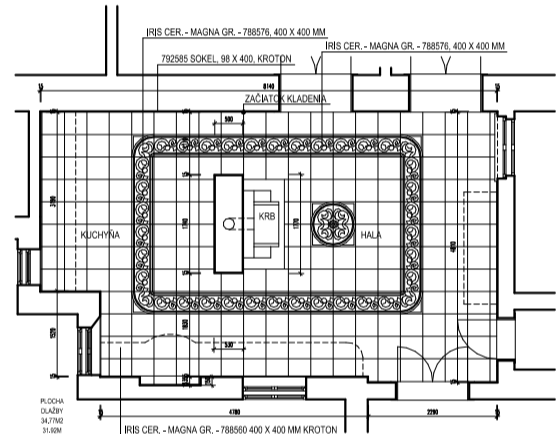

MIESTNOSŤ Č. 106 - HALA

MIESTNOSŤ Č. 106 - HALA

MIESTNOSŤ Č. 104 - KÚPEĽŇA

MIESTNOSŤ Č. 105 A 106 - KUCHYŇA, HALA

MIESTNOSŤ Č. 102 - IZBA

Č. M.	NÁZOV MIESTNOSTI	PODLAHA	STROP	OBVOD	PLOCHA	POZNÁMKA
00	101	SPÁLŇA	PARKETY	-	19,54	23,82
00	102	IZBA	PARKETY	-	19,58	23,92
00	103	Obývačka	PARKETY	-	21,18	28,00
00	104	KÚPEĽŇA	DLAŽBA	-	10,59	6,36
00	105	KUCHYŇA	DLAŽBA	-	17,32	14,25
00	106	HALA	DLAŽBA	-	19,08	21,97
00	107	WC	DLAŽBA	-	4,54	1,18
SPOLU BYT					111,83	119,50