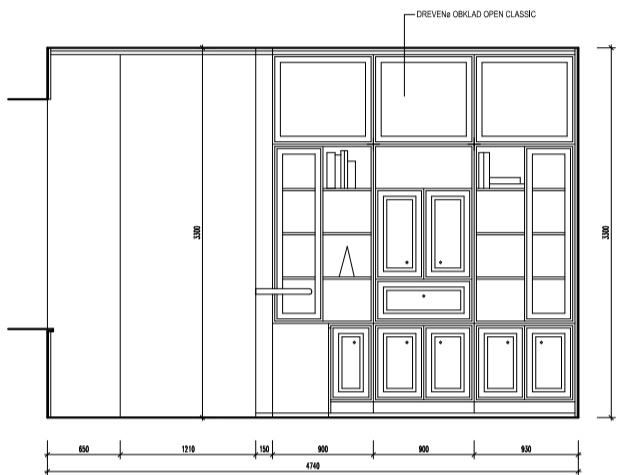

MIESTNOSŤ Č. 106 - HALA

MIESTNOSŤ Č. 106 - HALA

MIESTNOSŤ Č. 104 - KÚPEĽŇA

MIESTNOSŤ Č. 105 A 106 - KUCHYŇA, HALA

MIESTNOSŤ Č. 102 - IZBA

Č. M.	NÁZOV MIESTNOSTI	PODLAHA	STROP	OBVOD	PLOCHA	POZNÁMKA
00	101	SPÁLŇA	PARKETY	-	19,54	23,82
00	102	IZBA	PARKETY	-	19,58	23,92
00	103	Obývačka	PARKETY	-	21,18	28,00
00	104	KÚPEĽŇA	DLAŽBA	-	10,59	6,36
00	105	KUCHYŇA	DLAŽBA	-	17,32	14,25
00	106	HALA	DLAŽBA	-	19,08	21,97
00	107	WC	DLAŽBA	-	4,54	1,18
SPOLU BYT					111,83	119,50