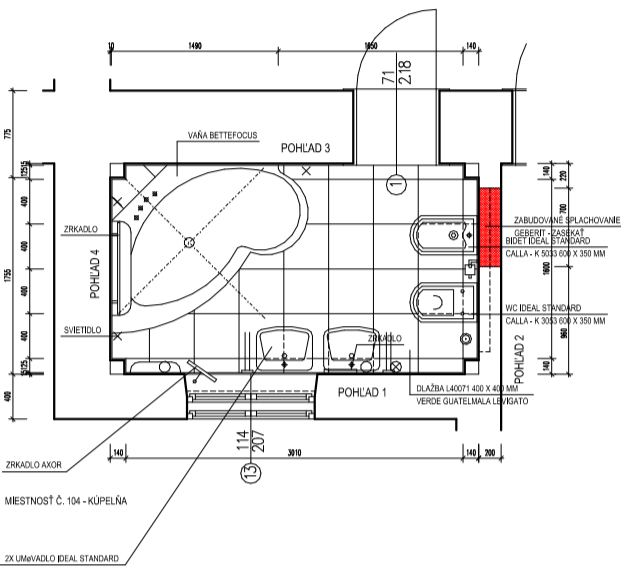

MIESTNOSŤ Č. 106 - HALA

MIESTNOSŤ Č. 106 - HALA

MIESTNOSŤ Č. 104 - KÚPEĽŇA

MIESTNOSŤ Č. 105 A 106 - KUCHYŇA, HALA

MIESTNOSŤ Č. 102 - IZBA

Č. M.	NÁZOV MIESTNOSTI	PODLAHA	STROP	OBVOD	PLOCHA	POZNÁMKA
00	101	SPÁLŇA	PARKETY	-	19,54	23,82
00	102	IZBA	PARKETY	-	19,58	23,92
00	103	Obývačka	PARKETY	-	21,18	28,00
00	104	KÚPEĽŇA	DLAŽBA	-	10,59	6,36
00	105	KUCHYŇA	DLAŽBA	-	17,32	14,25
00	106	HALA	DLAŽBA	-	19,08	21,97
00	107	WC	DLAŽBA	-	4,54	1,18
SPOLU BYT					111,83	119,50