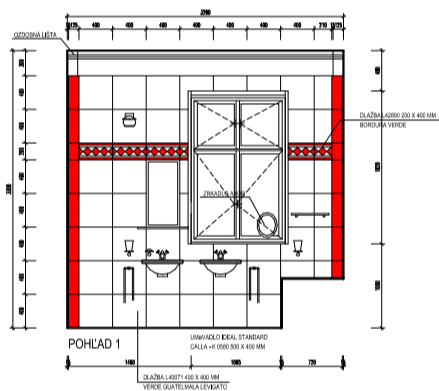

MIESTNOSŤ Č. 106 - HALA

MIESTNOSŤ Č. 106 - HALA

MIESTNOSŤ Č. 104 - KÚPEĽŇA

MIESTNOSŤ Č. 105 A 106 - KUCHYŇA, HALA

MIESTNOSŤ Č. 102 - IZBA

Č. M.	NÁZOV MIESTNOSTI	PODLAHA	STROP	OBVOD	PLOCHA	POZNÁMKA
00	101	SPÁLŇA	PARKETY	-	19,54	23,82
00	102	IZBA	PARKETY	-	19,58	23,92
00	103	Obývačka	PARKETY	-	21,18	28,00
00	104	KÚPEĽŇA	DLAŽBA	-	10,59	6,36
00	105	KUCHYŇA	DLAŽBA	-	17,32	14,25
00	106	HALA	DLAŽBA	-	19,08	21,97
00	107	WC	DLAŽBA	-	4,54	1,18
SPOLU BYT					111,83	119,50