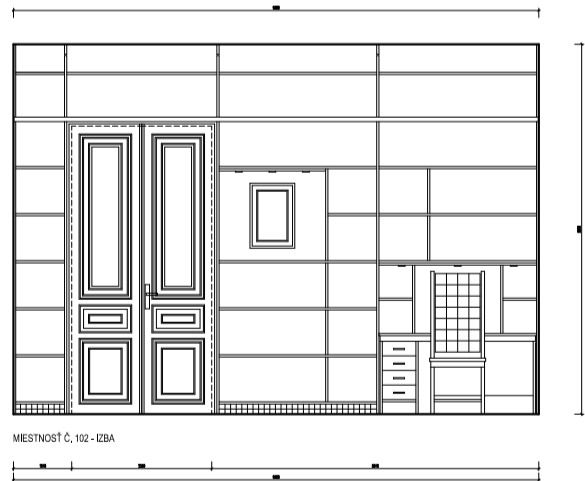

MIESTNOSŤ Č. 106 - HALA

MIESTNOSŤ Č. 106 - HALA

MIESTNOSŤ Č. 104 - KÚPEĽŇA

MIESTNOSŤ Č. 105 A 106 - KUCHYŇA, HALA

MIESTNOSŤ Č. 102 - IZBA

Č. M.	NÁZOV MIESTNOSTI	PODLAHA	STROP	OBVOD	PLOCHA	POZNÁMKA
00	101	SPÁLŇA	PARKETY	-	19,54	23,82
00	102	IZBA	PARKETY	-	19,58	23,92
00	103	Obývačka	PARKETY	-	21,18	28,00
00	104	KÚPEĽŇA	DLAŽBA	-	10,59	6,36
00	105	KUCHYŇA	DLAŽBA	-	17,32	14,25
00	106	HALA	DLAŽBA	-	19,08	21,97
00	107	WC	DLAŽBA	-	4,54	1,18
SPOLU BYT					111,83	119,50