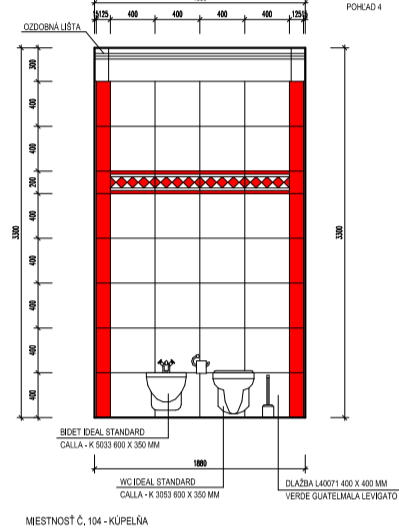

MIESTNOSŤ Č. 106 - HALA

MIESTNOSŤ Č. 106 - HALA

MIESTNOSŤ Č. 104 - KÚPEĽŇA

MIESTNOSŤ Č. 105 A 106 - KUCHYŇA, HALA

MIESTNOSŤ Č. 102 - IZBA

Č. M.	NÁZOV MIESTNOSTI	PODLAHA	STROP	OBVOD	PLOCHA	POZNÁMKA
00	101	SPÁLŇA	PARKETY	-	19,54	23,82
00	102	IZBA	PARKETY	-	19,58	23,92
00	103	Obývačka	PARKETY	-	21,18	28,00
00	104	KÚPEĽŇA	DLAŽBA	-	10,59	6,36
00	105	KUCHYŇA	DLAŽBA	-	17,32	14,25
00	106	HALA	DLAŽBA	-	19,08	21,97
00	107	WC	DLAŽBA	-	4,54	1,18
SPOLU BYT					111,83	119,50