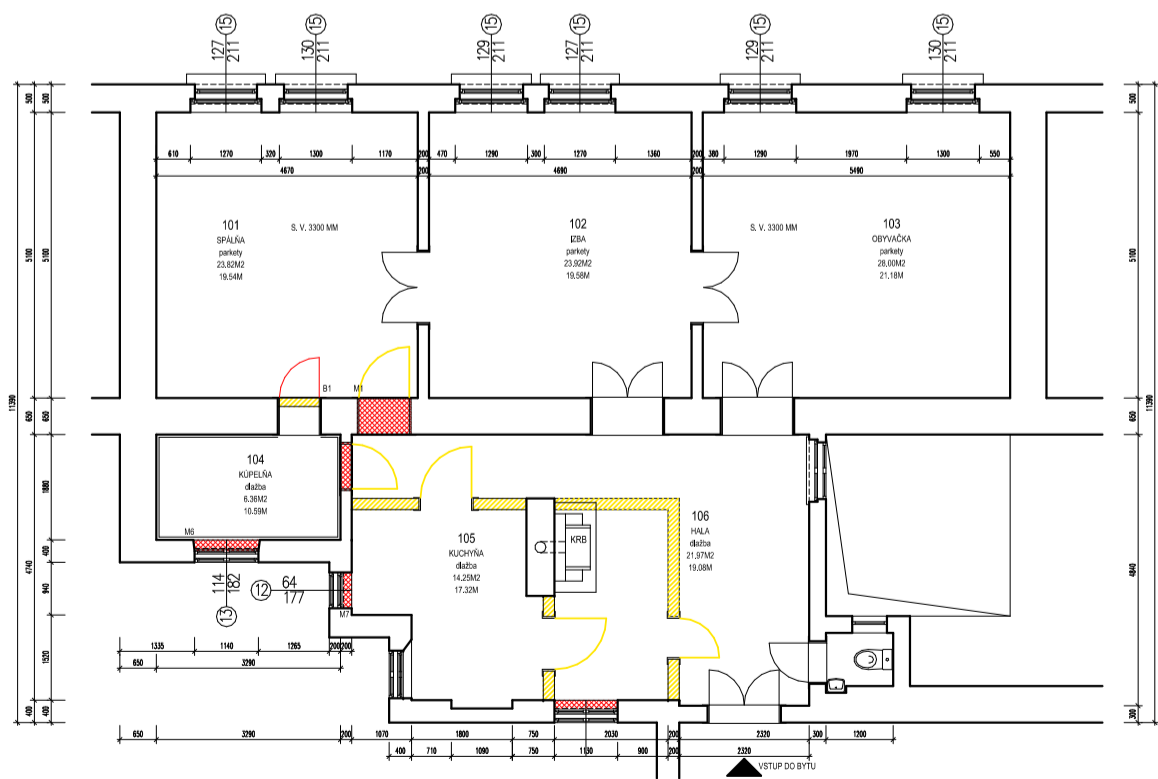

MIESTNOSŤ Č. 106 - HALA

MIESTNOSŤ Č. 106 - HALA

MIESTNOSŤ Č. 104 - KÚPEĽŇA

MIESTNOSŤ Č. 105 A 106 - KUCHYŇA, HALA

MIESTNOSŤ Č. 102 - IZBA

Č. M.	NÁZOV MIESTNOSTI	PODLAHA	STROP	OBVOD	PLOCHA	POZNÁMKA
00	101	SPÁLŇA	PARKETY	-	19,54	23,82
00	102	IZBA	PARKETY	-	19,58	23,92
00	103	Obývačka	PARKETY	-	21,18	28,00
00	104	KÚPEĽŇA	DLAŽBA	-	10,59	6,36
00	105	KUCHYŇA	DLAŽBA	-	17,32	14,25
00	106	HALA	DLAŽBA	-	19,08	21,97
00	107	WC	DLAŽBA	-	4,54	1,18
SPOLU BYT					111,83	119,50